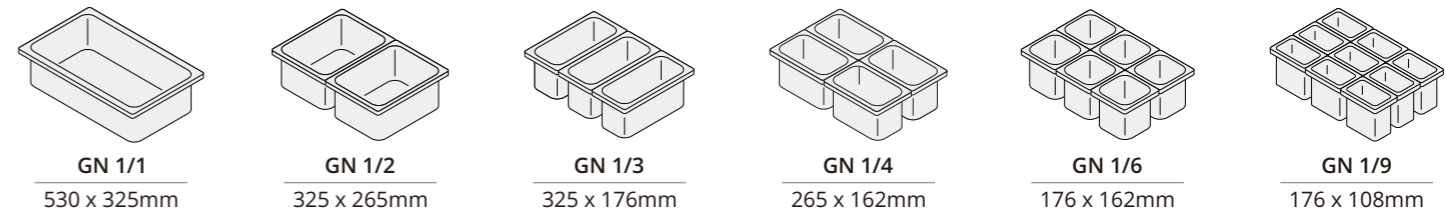

For PC GN pans, two colours are available: transparent and black.

Standard Lid **Notched Lid** **Drainer**

CCN11	530 x 325mm, 1/1 GN Lid	CCN11N	530 x 325mm, 1/1 GN Lid	CCN11D	458 x 256 x 15mm, 1/1 Size
CCN12	325 x 265mm, 1/2 GN Lid	CCN12N	325 x 265mm, 1/2 GN Lid	CCN12D	260 x 202 x 15mm, 1/2 Size
CCN13	325 x 176mm, 1/3 GN Lid	CCN13N	325 x 176mm, 1/3 GN Lid	CCN13D	262 x 115 x 15mm, 1/3 Size
CCN14	265 x 162mm, 1/4 GN Lid	CCN14N	265 x 162mm, 1/4 GN Lid	CCN14D	205 x 105 x 15mm, 1/4 Size
CCN16	176 x 162mm, 1/6 GN Lid	CCN16N	176 x 162mm, 1/6 GN Lid	CCN16D	121 x 107 x 15mm, 1/6 Size
CCN19	176 x 108mm, 1/9 GN Lid			CCN19D	126 x 58 x 15mm, 1/9 Size