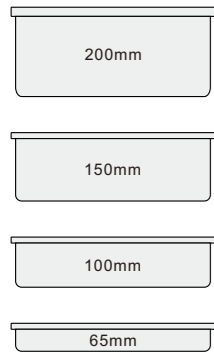

For PC GN pans, two colours are available: transparent and black.

Standard Lid **Notched Lid** **Drainer**

CCN11	530 x 325mm, 1/1 GN Lid	CCN11N	530 x 325mm, 1/1 GN Lid	CCN11D	458 x 256 x 15mm, 1/1 Size
CCN12	325 x 265mm, 1/2 GN Lid	CCN12N	325 x 265mm, 1/2 GN Lid	CCN12D	260 x 202 x 15mm, 1/2 Size
CCN13	325 x 176mm, 1/3 GN Lid	CCN13N	325 x 176mm, 1/3 GN Lid	CCN13D	262 x 115 x 15mm, 1/3 Size
CCN14	265 x 162mm, 1/4 GN Lid	CCN14N	265 x 162mm, 1/4 GN Lid	CCN14D	205 x 105 x 15mm, 1/4 Size
CCN16	176 x 162mm, 1/6 GN Lid	CCN16N	176 x 162mm, 1/6 GN Lid	CCN16D	121 x 107 x 15mm, 1/6 Size
CCN19	176 x 108mm, 1/9 GN Lid			CCN19D	126 x 58 x 15mm, 1/9 Size